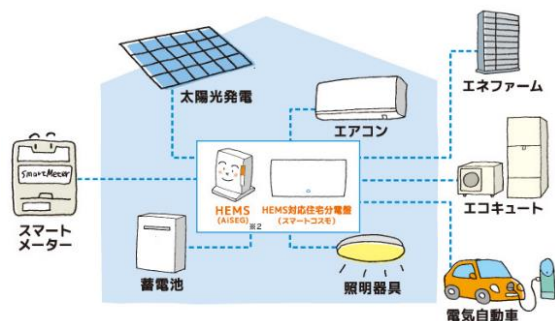

ZEH

NetZeroEnergyHouse
の仕組み

創エネ…太陽光発電パネルを設置して発電している日中はその電気を使用し、余った電気は売電

省エネ…高効率なエアコンや給湯器、LED照明により消費エネルギーを抑える。

断ねつ…断熱性能を高めてエネルギーロスを防ぐ。

HEMS

HomeEnergyManagementSystem

家庭で使うエネルギーを節約するための管理システムで、家電や電気設備とつないで、電気やガスなどの使用量をモニター画面などで「見える化」したり、家電機器を「自動制御」したりします。

サン・エムは最新高性能を標準装備!!

玄関タッチキー

リモコンキーはバックの中でボタンをおすだけで、解錠OK!

複層樹脂サッシ

Low-E ガラス アルゴンガス入で、断熱効果抜群! 夏涼しく冬暖かくいつでも快適です。

機能性壁紙

丈夫で、汚れもさっと拭き取れ、消臭効果もあります。用途に合わせてチョイス。

ノンワックスフロア